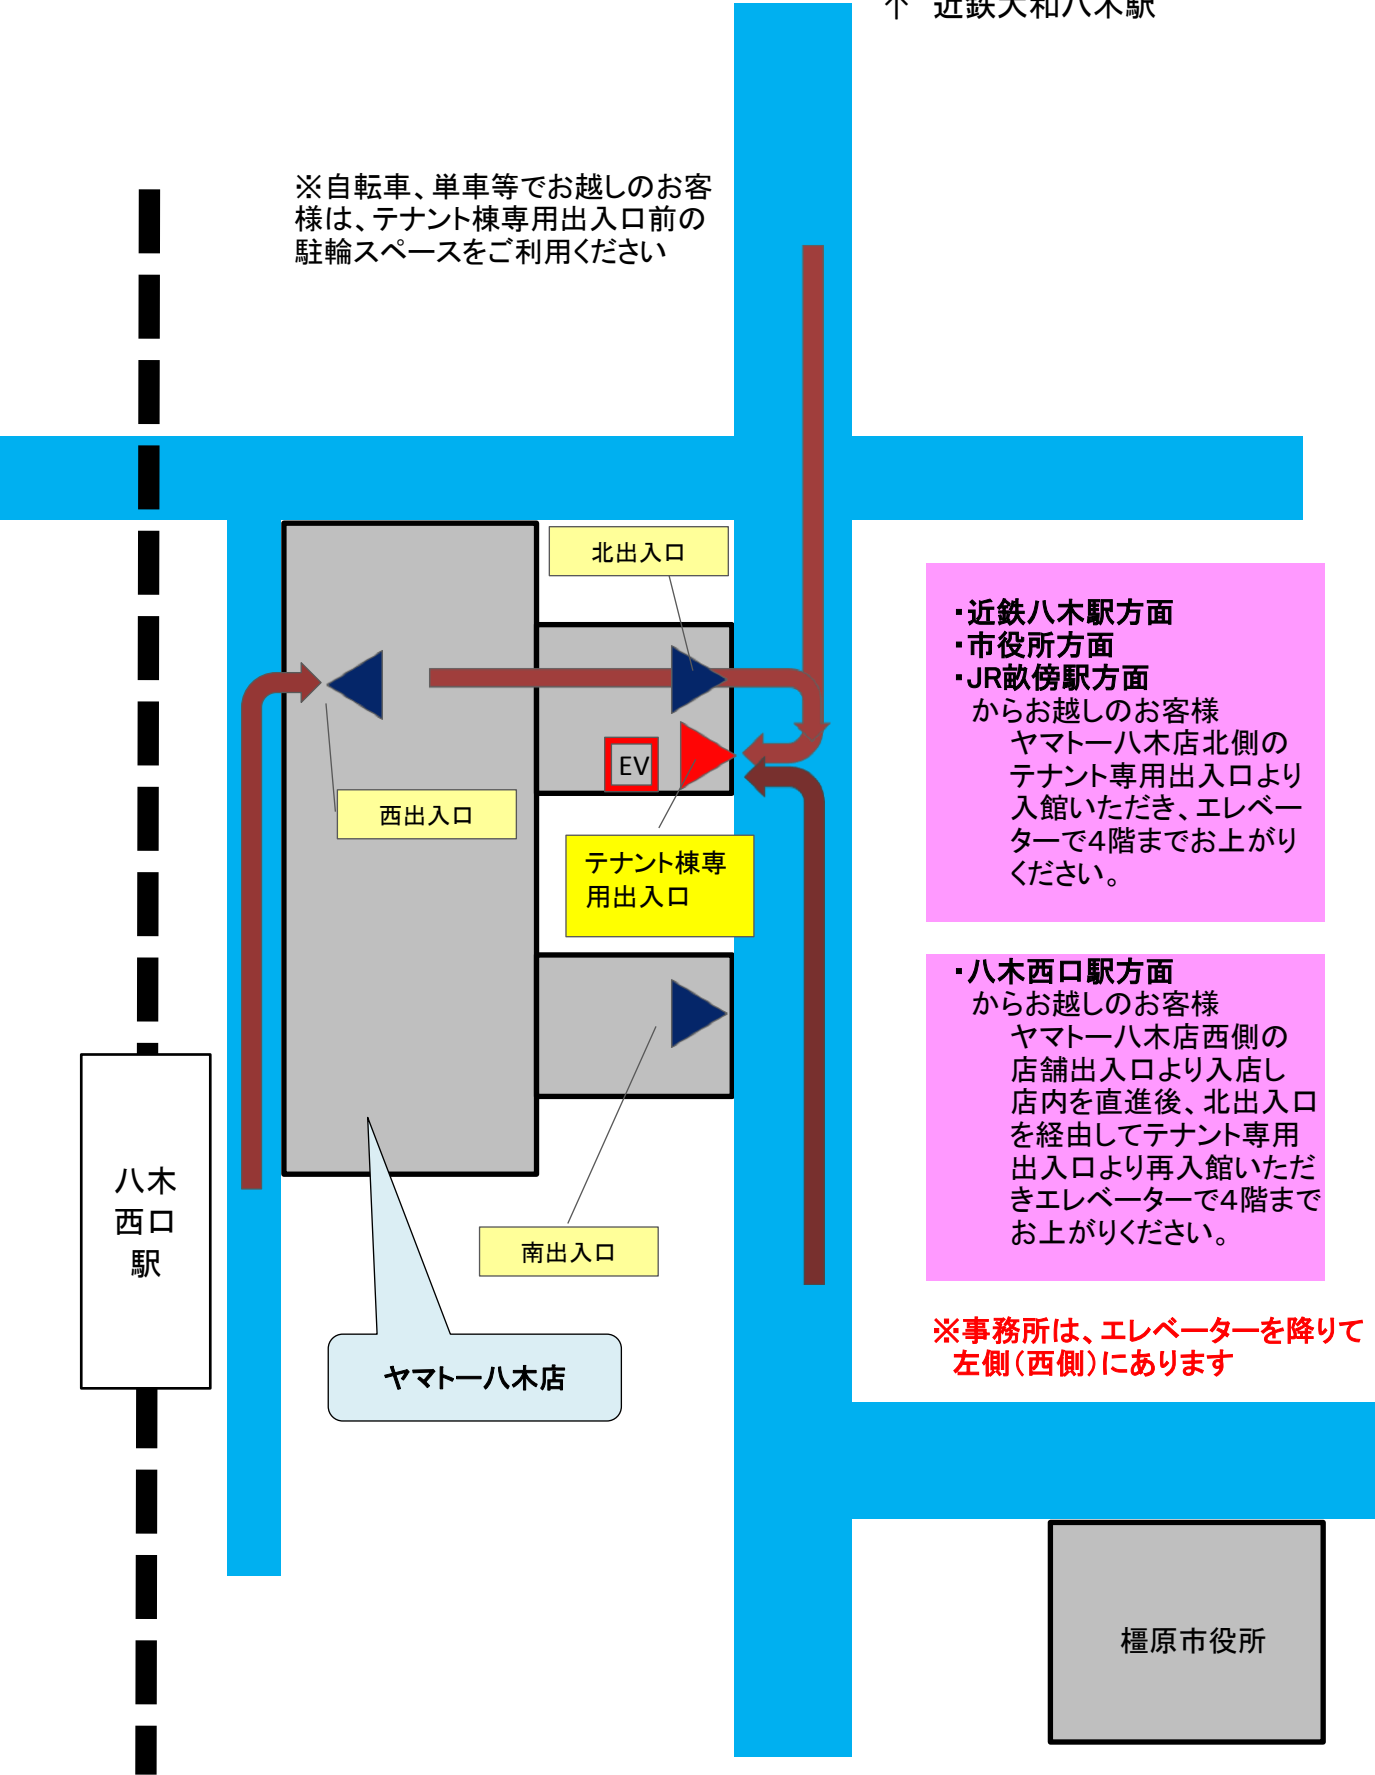

# 公共交通機関をご利用のお客様

↑ 近鉄大和八木駅

※自転車、単車等でお越しのお客様は、テナント棟専用出入口前の駐輪スペースをご利用ください

・近鉄八木駅方面  
・市役所方面  
・JR畷傍駅方面  
からお越しのお客様  
ヤマトー八木店北側の  
テナント専用出入口より  
入館いただき、エレベーターで4階までお上がりください。

・八木西口駅方面  
からお越しのお客様  
ヤマトー八木店西側の  
店舗出入口より入店し  
店内を直進後、北出入口  
を経由してテナント専用  
出入口より再入館いただきエレベーターで4階までお上がりください。

※事務所は、エレベーターを降りて  
左側(西側)にあります

橿原市役所